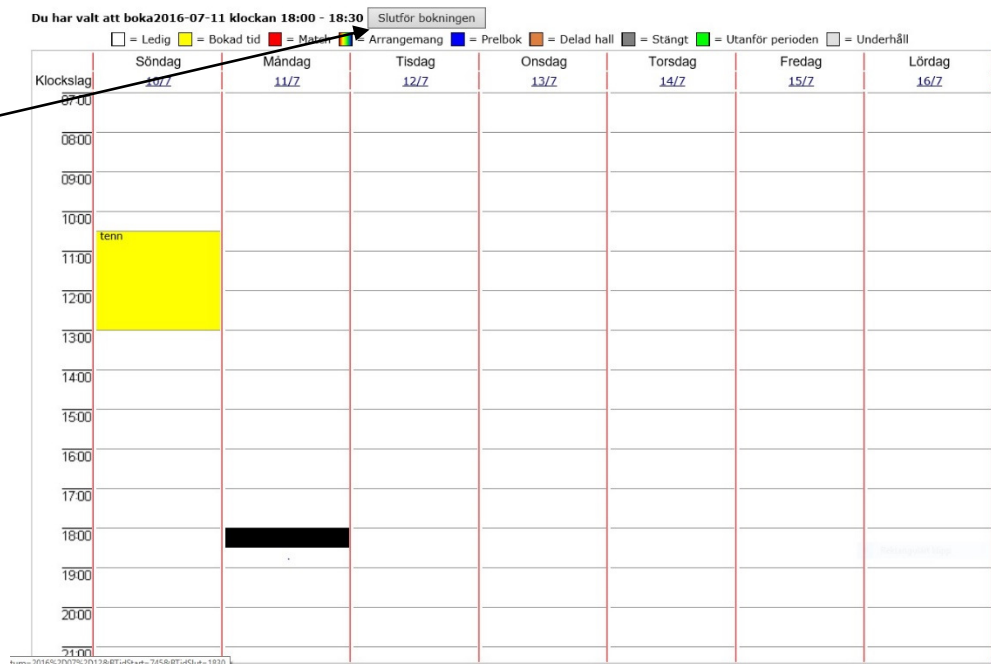

Uppdaterad: 2016-07-08 01:47:28

Älvkarleby kommun, Kultur & Fritid, Box 4, 814 21 Skutskär

[Copyright © 2016 Björsta Data AB](#)

- Markera den tid du vill boka. Du kan välja kvartar så om du vill boka en timme måste du klicka 4 ggr i rutan så att den blir svartmarkerad.

Hur du bokar tennisbanorna

2017-03-28

- Klicka sedan på slutför bokningen

- I denna ruta måste du välja aktivitet, tennis innan du slutför.

Vald bokningsinformation

Objekt

Tennisbana 2 Rotskärsskolan utebana